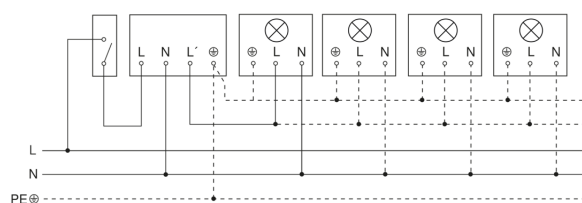

IS 240 DUO

zwart
EAN 4007841 602710
art.nr. 602710

Lamp zonder aanwezige nuldraad

Lamp met aanwezige nuldraad

Aansluiting met serieschakelaar voor handschakeling en automatische werking

Schakelschema Aansluiting via een wisselschakelaar voor continu en automatisch bedrijf