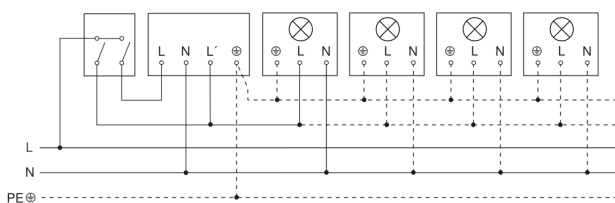

IS 240 DUO

zwart
EAN 4007841 602710
art.nr. 602710

Lamp zonder aanwezige nuldraad

Lamp met aanwezige nuldraad

Aansluiting met serieschakelaar voor handschakeling en automatische werking

Schakelschema Aansluiting via een wisselschakelaar voor continu en automatisch bedrijf