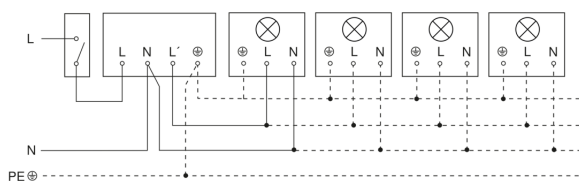

IS 240 DUO

zwart
EAN 4007841 602710
art.nr. 602710

Lamp zonder aanwezige nuldraad

Lamp met aanwezige nuldraad

Aansluiting met serieschakelaar voor handschakeling en automatische werking

Schakelschema Aansluiting via een wisselschakelaar voor continu en automatisch bedrijf